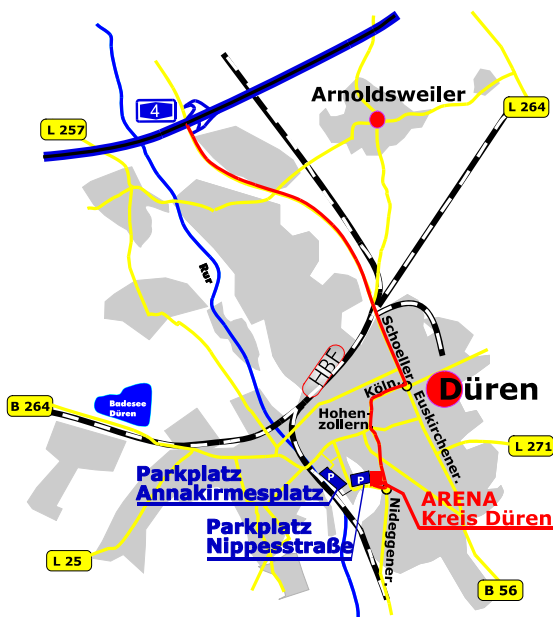

## Anfahrbeschreibung

### Mit dem PKW aus Richtung Köln oder Aachen

- Auf der Autobahn A4 an der Ausfahrt Düren abfahren und Richtung Düren fahren (B 56, Schoellerstraße)
- nach etwa 5 km in den Kreisverkehr einfahren und sofort rechts abbiegen (Kölnstraße)
- nach etwa 500 m an der Ampel links abbiegen (Hohenzollernstraße)
- dem Straßenverlauf bis zum Kreisverkehr (Europaplatz) folgen
- Im Kreisverkehr rechts abbiegen (Nippesstr.)
- nach 150 m erreichen Sie die Parkplatzeinfahrt

### Mit dem PKW aus Richtung Düsseldorf

- Auf der Autobahn A44 an der Ausfahrt Jülich-West abfahren und den Schildern Richtung Düren folgen
- in Düren auf der Schoellerstraße bis zum Kreisverkehr fahren. Im Kreisverkehr rechts abbiegen (Kölnstraße)
- nach etwa 500 m an der Ampel links abbiegen (Hohenzollernstraße)
- dem Straßenverlauf bis zum Kreisverkehr (Europaplatz) folgen
- Im Kreisverkehr rechts abbiegen (Nippesstr.)
- nach 150 m erreichen Sie die Parkplatzeinfahrt

### Mit dem PKW aus Richtung Bonn

- Fahren Sie die B56 Richtung Düren
- Hinter dem Ortseingang Düren an der Ampelkreuzung links abbiegen (Zülpicher Straße)
- An der dritten Ampelkreuzung links abbiegen (Nidegener Straße)
- dem Straßenverlauf bis zum Kreisverkehr (Europaplatz) folgen
- Im Kreisverkehr rechts abbiegen (Nippesstr.)
- nach 150 m erreichen Sie die Parkplatzeinfahrt