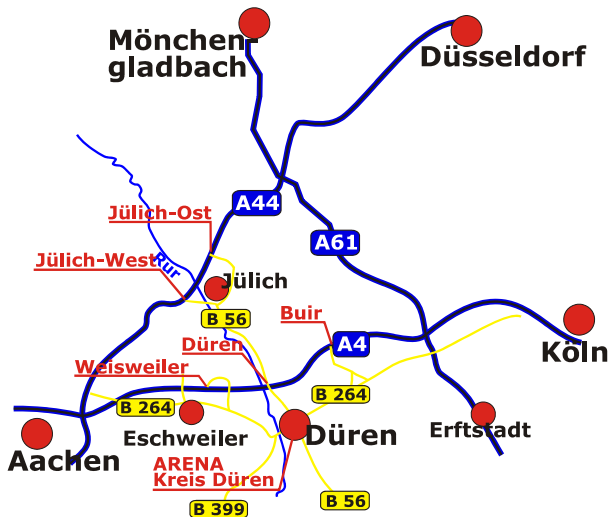

## Anfahrbeschreibung

### Mit dem PKW aus Richtung Köln oder Aachen

- Auf der Autobahn A4 an der Ausfahrt Düren abfahren und Richtung Düren fahren (B 56, Schoellerstraße)
- nach etwa 5 km in den Kreisverkehr einfahren und sofort rechts abbiegen (Kölnstraße)
- nach etwa 500 m an der Ampel links abbiegen (Hohenzollernstraße)
- dem Straßenverlauf bis zum Kreisverkehr (Europaplatz) folgen
- Im Kreisverkehr rechts abbiegen (Nippesstr.)
- nach 150 m erreichen Sie die Parkplatzeinfahrt

### Mit dem PKW aus Richtung Düsseldorf

- Auf der Autobahn A44 an der Ausfahrt Jülich-West abfahren und den Schildern Richtung Düren folgen
- in Düren auf der Schoellerstraße bis zum Kreisverkehr fahren. Im Kreisverkehr rechts abbiegen (Kölnstraße)
- nach etwa 500 m an der Ampel links abbiegen (Hohenzollernstraße)
- dem Straßenverlauf bis zum Kreisverkehr (Europaplatz) folgen
- Im Kreisverkehr rechts abbiegen (Nippesstr.)
- nach 150 m erreichen Sie die Parkplatzeinfahrt

### Mit dem PKW aus Richtung Bonn

- Fahren Sie die B56 Richtung Düren
- Hinter dem Ortseingang Düren an der Ampelkreuzung links abbiegen (Zülpicher Straße)
- An der dritten Ampelkreuzung links abbiegen (Nidegener Straße)
- dem Straßenverlauf bis zum Kreisverkehr (Europaplatz) folgen
- Im Kreisverkehr rechts abbiegen (Nippesstr.)
- nach 150 m erreichen Sie die Parkplatzeinfahrt